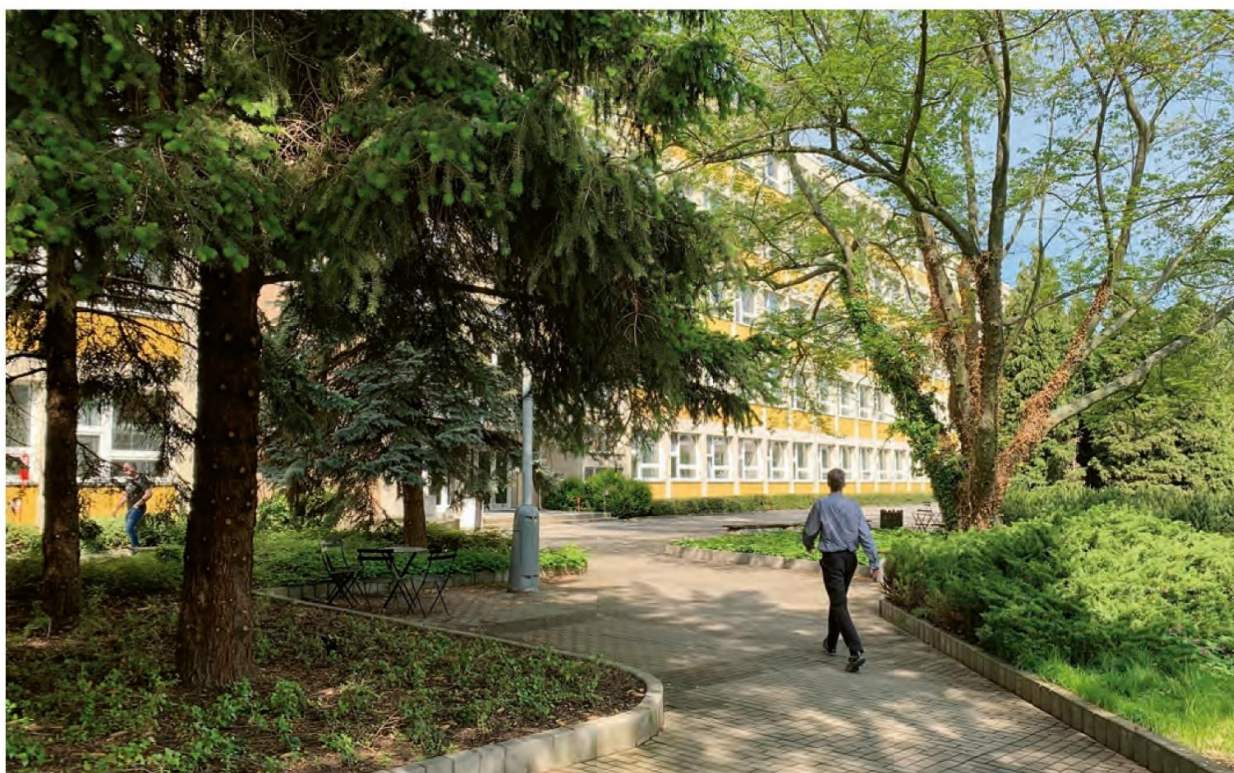

# Proměny kampusu ČZU

Někdejší Agronomická fakulta se přejmenovala na Fakultu agrobiologie, potravinových a přírodních zdrojů a postupně se ukryla do vzrostlé zeleně.

**Areál ČZU, tehdejší VŠZ, prošel za posledních 30 let výraznou proměnou. Podívejte se s námi, jak se změnila některá místa kampusu.**

**Budova auly má za sebou v těchto dnech první významnější rekonstrukci. Nově se rozšířila a výrazně se modernizoval interiér.**

Okolí tehdejší Mechanizační fakulty se zazelenalo, v pozadí je vidět nová zástavba.

Provozně ekonomická fakulta se v posledních letech významně rozšířila, z areálu také zmizely skulptury.